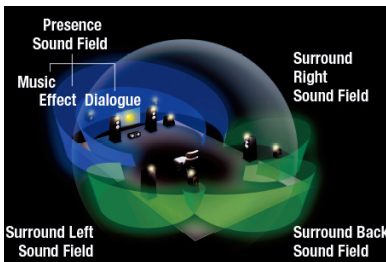

CINEMA DSP 3D for Movie, Music and Game

Cette technologie de création de champ sonore exclusive à Yamaha a été créée en combinant des données mesurées avec un traitement numérique du signal. En numérisant cette vaste mine d'informations et en l'incorporant dans des processeurs LSI spécifiques, cela reproduit efficacement les espaces des salles de concert et des clubs de musique dans votre maison. Plongez-vous dans le réalisme étonnant de vos films et entrez dans le monde des grands lieux du spectacle.

Avantage de l'amplificateur à taux de balayage élevé

Cela contribuerait à une transmission de signal précise, particulièrement adaptée au signal audio haute résolution. Le circuit nouvellement conçu de Yamaha permet à la fois une vitesse de balayage élevée et une transmission de signal stable. Slew Rate: La vitesse à laquelle un amplificateur peut répondre à un changement rapide de niveau d'entrée.