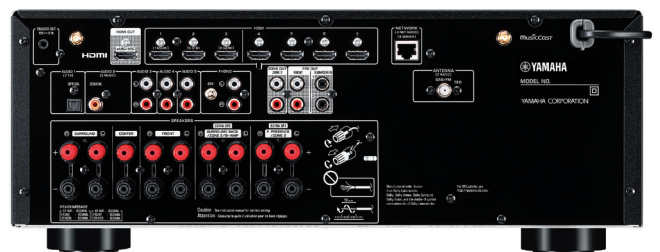

Enceintes surround sans fil

Combinez cet ampli-tuner AV avec l'enceinte sans fil MusicCast 50 ou MusicCast 20 et profitez de l'incroyable simplicité de créer un home cinéma avec un son surround sans fil. Obtenez un son incroyablement réaliste avec une configuration sans contrainte de câble. Transformez facilement votre salon où vous pourrez profiter pleinement des films et de la musique. Le reste du temps, utiliser ces enceintes dans une autre pièce.

Façade Noire (Modèle Europe)