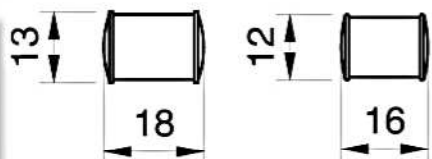

## BUTTERFLY mobile

Toujours plus mobile, toujours plus rapide à l'ouverture.  
Jusqu'à 2m40 de base.

- A chaque extrémité du carter de l'écran, une poignée et 2 larges roues permettent un déplacement aisé.
- Entièrement en aluminium, son carter design protège efficacement l'écran pendant le transport.
- Il suffit de lever la barre supérieure de l'écran pour l'ouvrir instantanément, grâce au mécanisme à pantographe.

Format image Ht x Base (cm)	Blanc Mat Occultant Référence	Longueur carter en cm
Formats 4:3	drop noir en partie basse, cadrage noir 2cm	
87 x 116	BUT02B1090120	144
117 x 156	BUT02B1120160	184
132 x 176	BUT02B1135180	204
147 x 196	BUT02B1150200	224
177 x 236	BUT02B1180240	268
Format carré	pas de drop noir, cadrage noir 2cm	
196 X 196	BUT02B1200200	224

grand carter      petit carter  
Réf. : BUT02B1180240

Schémas des Profils

Poignée de transport

Mécanisme à pantographe

Roues aux extrémités