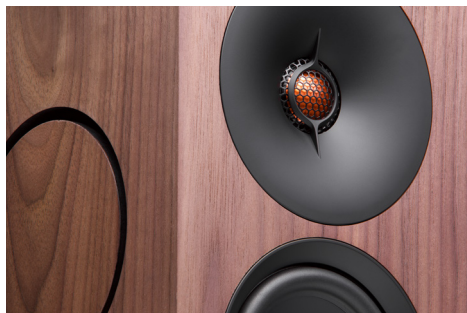

Un son qui en impose

Chaque enceinte de la série L/R est conçue pour faire forte impression. Elles sont le fruit de décennies d'expérience et d'une passion évidente pour la musique. Grâce à un réglage adapté à la pièce et à un processus d'installation simple, chaque modèle offre une profondeur et une précision naturelles, en streaming, en appairage comme en mode filaire. Le son est naturel et s'adapte à toutes les pièces.

Ces enceintes intègrent une amplification, un réglage et un traitement du signal à l'intérieur de leur coffre, créant ainsi un système à elles seules. Moins de boîtiers et moins de câbles : la série L/R est pensée pour fonctionner parfaitement dès sa sortie de l'emballage.

2