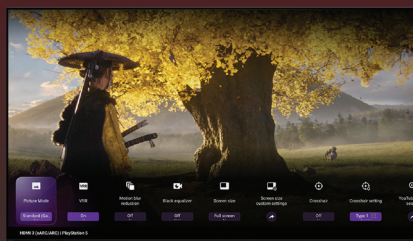

AUTRES AVANTAGES

	Smart TV	Parcourez plus de 100 000 films et épisodes de séries provenant de vos services de streaming préférés sur cette Google TV avec Gemini. Grâce à l'Assistant Google, vous pouvez contrôler le BRAVIA 7 II à l'aide de votre voix. Il suffit de dire « OK Google » pour trouver des films, écouter de la musique ou obtenir des réponses à vos questions. Grâce à Google Cast intégré et à Apple AirPlay 2, vous pouvez facilement partager du contenu depuis votre smartphone, votre tablette, votre ordinateur portable ou votre PC directement sur grand écran.	
	Idéal pour le jeu	Le menu Jeu 2 rassemble tout ce dont vous avez besoin pour gagner en un seul endroit. La 4K/120 ips, le taux de rafraîchissement variable (VRR) et le mode de faible latence automatique (ALLM) sont tous disponibles grâce aux fonctionnalités HDMI 2.1, garantissant à chaque fois une expérience de jeu fluide, claire et réactive.	
	Fonctions écologiques	Pour surveiller votre consommation d'énergie et optimiser votre efficacité, utilisez le brillant Eco Dashboard 2. Tous vos paramètres énergétiques sont regroupés en un seul endroit facile à utiliser. Vous pouvez avoir l'esprit tranquille en sachant que vous prenez également des décisions plus intelligentes pour la planète. Le BRAVIA 7 II utilise non seulement des matériaux recyclés dans sa fabrication, mais son emballage est également plus petit et plus léger, ce qui rend son transport plus efficace.	

CARACTÉRISTIQUES TECHNIQUES