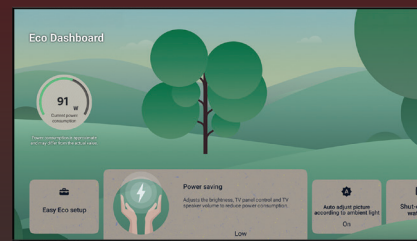

AUTRES AVANTAGES

	Smart TV	Parcourez plus de 100 000 films et épisodes de séries provenant de vos services de streaming préférés sur cette Google TV avec Gemini. Grâce à l'Assistant Google, vous pouvez contrôler le BRAVIA 7 II à l'aide de votre voix. Il suffit de dire « OK Google » pour trouver des films, écouter de la musique ou obtenir des réponses à vos questions. Grâce à Google Cast intégré et à Apple AirPlay 2, vous pouvez facilement partager du contenu depuis votre smartphone, votre tablette, votre ordinateur portable ou votre PC directement sur grand écran.	
	Idéal pour le jeu	Le menu Jeu 2 rassemble tout ce dont vous avez besoin pour gagner en un seul endroit. La 4K/120 ips, le taux de rafraîchissement variable (VRR) et le mode de faible latence automatique (ALLM) sont tous disponibles grâce aux fonctionnalités HDMI 2.1, garantissant à chaque fois une expérience de jeu fluide, claire et réactive.	
	Fonctions écologiques	Pour surveiller votre consommation d'énergie et optimiser votre efficacité, utilisez le brillant Eco Dashboard 2. Tous vos paramètres énergétiques sont regroupés en un seul endroit facile à utiliser. Vous pouvez avoir l'esprit tranquille en sachant que vous prenez également des décisions plus intelligentes pour la planète. Le BRAVIA 7 II utilise non seulement des matériaux recyclés dans sa fabrication, mais son emballage est également plus petit et plus léger, ce qui rend son transport plus efficace.	

CARACTÉRISTIQUES TECHNIQUES