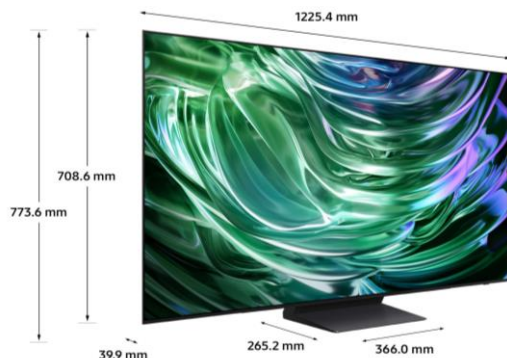

DESIGN	
Finesse du cadre	4 bords fins
Finesse de l'écran	Design fin
Couleur du cadre	GRAPHITE BLACK
Type de pied	SIMPLE PLUS BLADE
Couleur du pied	SPACE TITAN
Boitier déporté One Connect	N/A

DIFFUSION	
Digital Broadcasting	DVB-T2CS2 x 2 (FRANSAT)
Tuner analogique	Oui
Fonction double Tuner	Oui
CI+ (Common Interface)	CI+(1.4)

AUDIO	
Dolby Atmos	Oui
OTS (Object Tracking Sound)	OTS Lite
Q-Symphony	Oui
Puissance sonore (RMS)	40W
Canaux	2.1CH
Bluetooth Audio	Oui
AVA (Active Voice Amplifier)	Oui
Adaptative Sound	Son adaptatif Pro
2 connexions Bluetooth simultanées	Oui

ACCESSOIRES	
Télécommande universelle	Oui et Solaire (TM2360E)
Compatible VESA	300 x 200 mm
Longueur de la vis	28-30mm
Taille de la vis	M8

CONNECTIQUES	
HDMI (=Nombre de ports)	4
HDMI (Taux de rafraichissement)	4K 144Hz (for HDMI 1/2/3/4)
eARC	Oui
Anynet+ (HDMI-CEC)	Oui
USB (Nombre de ports)	2 x USB
USB-C	N/A
Ethernet (LAN)	1
Digital Audio Out (Optical)	1
Antenne TNT / Cable	Oui
Antenne Satellite	Oui

SMART TV	
Smart TV	Tizen™ Smart TV
Assistants vocaux intégrés	Bixby
Contrôle vocal	Oui
Applications Opérateurs	B.TV+ / Orange TV / Qoee by Free / SFR TV
Airplay 2	Oui
Samsung TV Plus	Oui
Navigateur internet	Oui
Hub SmartThings	Oui
Guide Universel	Oui
Mirroring (TV vers Mobile)	Oui
Mirroring (Mobile vers TV)	Oui
NFC sur TV	N/A
Tap View	Oui
Multi View	jusqu'à 2 écrans
Prise en charge des caméras mobiles	Oui
WiFi Direct	Oui
TV Sound sur Mobile	N/A
Sound Mirroring	Oui
WiFi	Oui (Wi-Fi 5)
Bluetooth	Oui (BT5.2)
PC sur TV (WorkSpace)	Oui
Mode Ambient	Mode Ambient+
Micro intégré au TV	Oui
Mises à jour du système d'exploitation	5 ans

GAMING	
Mode jeu auto (ALLM)	Oui
Game Motion Plus	Oui
Super Ultra Wide Game View	Oui
Barre de jeu	Oui
Mini Map Zoom	Oui
FreeSync	FreeSync Premium
Gaming Hub	Oui

AUTRES FONCTIONNALITES	
Allumage instantané	Oui
Accessibilité	Oui
Recherche automatique des chaînes	Oui
Gestion des sous titres	Oui
ConnectShare (HDD)	Oui
ConnectShare (USB 2.0)	Oui
Guide des programmes EPG	Oui
Enregistrement (PVR)	Oui
Incrustation d'image	Oui
Dépannage à distance	Oui
IPv6 Support	Oui

CONSOMMATION	
Alimentation	AC220-240V~ 50/60Hz
Disponibilité des pièces détachées	7 ans
Indice de Réparabilité	7,9
Consommation électrique en veille (W)	0,5
Consommation électrique pour 1000hrs (Kw)	81
Consommation électrique pour 1000hrs en HDR (Kw)	123
Classe énergétique	G
Mode éco	Oui

SPÉCIFICATIONS TECHNIQUES ET LOGISTIQUES

Dimensions sans le pied (LxHxP)(mm)	1225.4 x 708.6 x 39.9 mm
Dimensions avec le pied (LxHxP)(mm)	1225.4 x 773.6 x 265.2 mm
Dimensions du carton (LxHxP)(mm)	1385 x 832 x 153 mm
Dimension du pied	366.0 x 265.2 mm
Poids de l'écran sans le pied (kg)	14.6 kg
Poids de l'écran avec le pied (kg)	15.9 kg
Poids du carton (kg)	21.4 kg

EAN 8806095570372