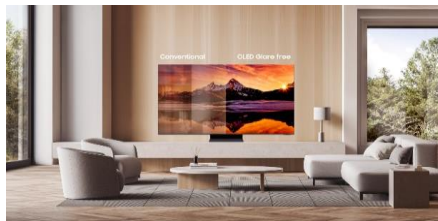

OLED sans reflet*

Appréciez tous vos contenus sans aucun reflet