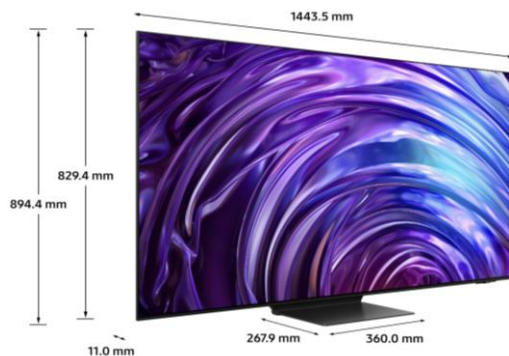

DESIGN	
Finesse du cadre	4 bords fins
Finesse de l'écran	Design Ultra fin
Couleur du cadre	GRAPHITE BLACK
Type de pied	SLIM OC STAND
Couleur du pied	TITAN BLACK
Boitier déporté One Connect	One Connect (Y24 4K)

DIFFUSION	
Digital Broadcasting	DVB-T2CS2 x 2
Tuner analogique	Oui
Fonction double Tuner	Oui
CI+ (Common Interface)	CI+(1.4)

AUDIO	
Dolby Atmos	Oui
OTS (Object Tracking Sound)	OTS+
Q-Symphony	Oui
Puissance sonore (RMS)	70W
Canaux	4.2.2CH
Bluetooth Audio	Oui
AVA (Active Voice Amplifier)	Oui
Adaptative Sound	Son adaptatif Pro
2 connexions Bluetooth simultanées	Oui

ACCESSOIRES	
Télécommande universelle	Oui et Solaire (TM2360E)
Compatible VESA	400 x 300 mm
Longueur de la vis	5-6mm
Taille de la vis	M8

CONNECTIQUES	
HDMI (=Nombre de ports)	4
HDMI (Taux de rafraichissement)	4K 144Hz (for HDMI 1/2/3/4)
eARC	Oui
Anynet+ (HDMI-CEC)	Oui
USB (Nombre de ports)	3 x USB
USB-C	1 x USB-C
Ethernet (LAN)	1
Digital Audio Out (Optical)	1
Antenne TNT / Cable	Oui
Antenne Satellite	Oui

SMART TV	
Smart TV	Tizen™ Smart TV
Assistants vocaux intégrés	Bixby
Contrôle vocal	Oui
Applications Opérateurs	B.TV+ / Orange TV / Qoee by Free / SFR TV
Airplay 2	Oui
Samsung TV Plus	Oui
Navigateur internet	Oui
Hub SmartThings	Oui
Guide Universel	Oui
Mirroring (TV vers Mobile)	Oui
Mirroring (Mobile vers TV)	Oui
NFC sur TV	N/A
Tap View	Oui
Multi View	jusqu'à 2 écrans
Prise en charge des caméras mobiles	Oui
WiFi Direct	Oui
TV Sound sur Mobile	N/A
Sound Mirroring	Oui
WiFi	Oui (Wi-Fi 5)
Bluetooth	Oui (BT5.2)
PC sur TV (WorkSpace)	Oui
Mode Ambient	Mode Ambient+
Micro intégré au TV	Oui
Mises à jour du système d'exploitation	5 ans

GAMING	
Mode jeu auto (ALLM)	Oui
Game Motion Plus	Oui
Super Ultra Wide Game View	Oui
Barre de jeu	Oui
Mini Map Zoom	Oui
FreeSync	FreeSync Premium Pro
Gaming Hub	Oui

AUTRES FONCTIONNALITES	
Allumage instantané	Oui
Accessibilité	Oui
Recherche automatique des chaînes	Oui
Gestion des sous titres	Oui
ConnectShare (HDD)	Oui
ConnectShare (USB 2.0)	Oui
Guide des programmes EPG	Oui
Enregistrement (PVR)	Oui
Incrustation d'image	Oui
Dépannage à distance	Oui
IPv6 Support	Oui

CONSOMMATION	
Alimentation	AC220-240V~ 50/60Hz
Disponibilité des pièces détachées	7 ans
Indice de Réparabilité	8
Consommation électrique en veille (W)	0,5
Consommation électrique pour 1000hrs (Kw)	100
Consommation électrique pour 1000hrs en HDR (Kw)	227
Classe énergétique	F
Mode éco	Oui

SPÉCIFICATIONS TECHNIQUES ET LOGISTIQUES

Dimensions sans le pied (LxHxP)(mm)	1443.5 x 829.4 x 11.0 mm
Dimensions avec le pied (LxHxP)(mm)	1443.5 x 894.4 x 267.9 mm
Dimensions du carton (LxHxP)(mm)	1625 x 935 x 170 mm
Dimension du pied	360.0 x 267.9 mm
Poids de l'écran sans le pied (kg)	18.9 kg
Poids de l'écran avec le pied (kg)	29.0 kg
Poids du carton (kg)	39.8 kg

EAN 8806095486079