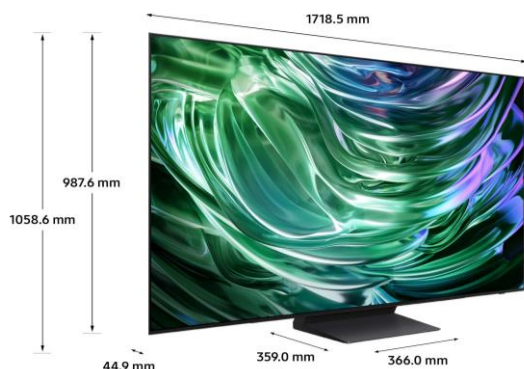

DESIGN	
Finesse du cadre	4 bords fins
Finesse de l'écran	Design fin
Couleur du cadre	GRAPHITE BLACK
Type de pied	SIMPLE PLUS BLADE
Couleur du pied	SPACE TITAN
Boitier déporté One Connect	N/A

DIFFUSION	
Digital Broadcasting	DVB-T2CS2 x 2 (FRANSAT)
Tuner analogique	Oui
Fonction double Tuner	Oui
CI+ (Common Interface)	CI+(1.4)

AUDIO	
Dolby Atmos	Oui
OTS (Object Tracking Sound)	OTS Lite
Q-Symphony	Oui
Puissance sonore (RMS)	40W
Canaux	2.1CH
Bluetooth Audio	Oui
AVA (Active Voice Amplifier)	Oui
Adaptative Sound	Son adaptatif Pro
2 connexions Bluetooth simultanées	Oui

ACCESSOIRES	
Télécommande universelle	Oui et Solaire (TM2360E)
Compatible VESA	400 x 300 mm
Longueur de la vis	28-30mm
Taille de la vis	M8

CONNECTIQUES	
HDMI (=Nombre de ports)	4
HDMI (Taux de rafraichissement)	4K 144Hz (for HDMI 1/2/3/4)
eARC	Oui
Anynet+ (HDMI-CEC)	Oui
USB (Nombre de ports)	2 x USB
USB-C	N/A
Ethernet (LAN)	1
Digital Audio Out (Optical)	1
Antenne TNT / Cable	Oui
Antenne Satellite	Oui

SMART TV	
Smart TV	Tizen™ Smart TV
Assistants vocaux intégrés	Bixby
Contrôle vocal	Oui
Applications Opérateurs	B.TV+ / Orange TV / Qoee by Free / SFR TV
Airplay 2	Oui
Samsung TV Plus	Oui
Navigateur internet	Oui
Hub SmartThings	Oui
Guide Universel	Oui
Mirroring (TV vers Mobile)	Oui
Mirroring (Mobile vers TV)	Oui
NFC sur TV	N/A
Tap View	Oui
Multi View	jusqu'à 2 écrans
Prise en charge des caméras mobiles	Oui
WiFi Direct	Oui
TV Sound sur Mobile	N/A
Sound Mirroring	Oui
WiFi	Oui (Wi-Fi 5)
Bluetooth	Oui (BT5.2)
PC sur TV (WorkSpace)	Oui
Mode Ambient	Mode Ambient+
Micro intégré au TV	Oui
Mises à jour du système d'exploitation	5 ans

GAMING	
Mode jeu auto (ALLM)	Oui
Game Motion Plus	Oui
Super Ultra Wide Game View	Oui
Barre de jeu	Oui
Mini Map Zoom	Oui
FreeSync	FreeSync Premium
Gaming Hub	Oui

AUTRES FONCTIONNALITES	
Allumage instantané	Oui
Accessibilité	Oui
Recherche automatique des chaînes	Oui
Gestion des sous titres	Oui
ConnectShare (HDD)	Oui
ConnectShare (USB 2.0)	Oui
Guide des programmes EPG	Oui
Enregistrement (PVR)	Oui
Incrustation d'image	Oui
Dépannage à distance	Oui
IPv6 Support	Oui

CONSOMMATION	
Alimentation	AC220-240V~ 50/60Hz
Disponibilité des pièces détachées	7 ans
Indice de Réparabilité	8
Consommation électrique en veille (W)	0,5
Consommation électrique pour 1000hrs (Kw)	126
Consommation électrique pour 1000hrs en HDR (Kw)	190
Classe énergétique	F
Mode éco	Oui

SPÉCIFICATIONS TECHNIQUES ET LOGISTIQUES

Dimensions sans le pied (LxHxP)(mm)	1718.5 x 987.6 x 44.9 mm
Dimensions avec le pied (LxHxP)(mm)	1718.5 x 1058.6 x 359.0 mm
Dimensions du carton (LxHxP)(mm)	1885 x 1154 x 180 mm
Dimension du pied	366.0 x 359.0 mm

Poids de l'écran sans le pied (kg)	32.4 kg
Poids de l'écran avec le pied (kg)	34.2 kg

Poids du carton (kg)	44.9 kg

EAN	8806095568898